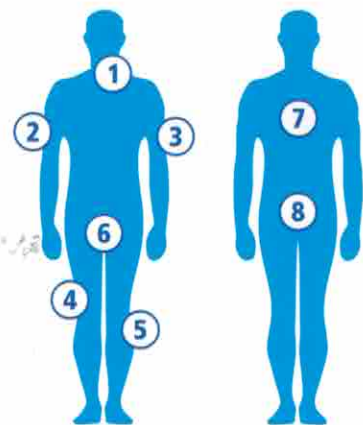

O Ecossistema da Pele

Rede de
comunicação
Inter e Intracelular

bio
SOMA

Lenços Umedecidos para Banho de Leito

Embalagem com 8 lenços,
um para cada parte do corpo:

Benefícios do banho de leito Biosoma:

Os lenços umedecidos para banho Biosoma são práticos de usar e foram desenvolvidos em tecido macio que podem ser aquecidos em forno de micro-ondas para maior conforto dos pacientes. Possuem formulação suave e especial, sem fragrância, destinada a higienização e proteção de todos os tipos de peles, inclusive as mais sensíveis.

1. Face, Pescoço e Tórax e Abdomen
2. Braço e Axila direitos
3. Braço e Axila esquerdos
4. Perna direita
5. Perna esquerda
6. Períneo
7. Costas
8. Nádegas

3albe
www.3albe.com.br

Comercial 3 Albe Ltda.

Avenida Jacobus Baldi, 745, 707 e 711
Jardim Iracema – São Paulo/SP – CEP: 05847-000
SAC 0800 773 3733
E-mail: sac@3albe.com.br