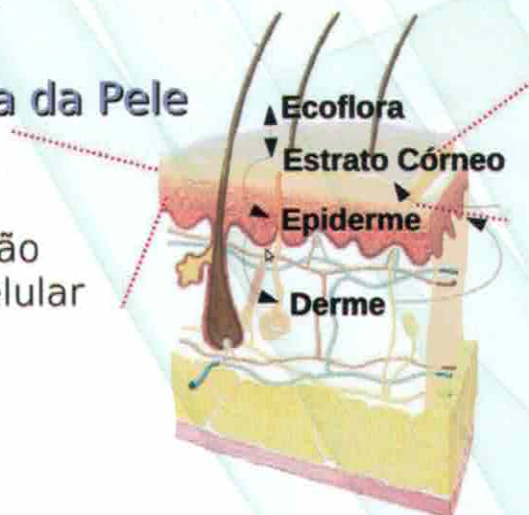

bio SOMA

Lenços Umedecidos para Banho de Leito

Sem fragrância

O Banho de Leito Biosoma é um produto totalmente diferenciado e foi desenvolvido para desempenhar uma ação completa de proteção, nutrição, hidratação e higienização da pele. Além de possuir substâncias já consagradas em sua formulação como vitamina E e o extrato de Aloe Vera, ele inova com a ação de matérias primas de alta tecnologia com princípios da Prebiótica e Probiótica que fortalecem o sistema natural de defesa, formam filmes protetores, hidratam e revestem a pele.

Ação do banho de leite Biosoma:

Atua de maneira eficaz na higienização e proteção da pele, pois:

- Na ação Prebiótica, estimula e mantém a Ecoflora da pele inibindo o crescimento de bactérias indesejáveis. Ao mesmo tempo, fortalece e estimula a flora residente benéfica, mantendo a pele saudável.
- Na ação Probiótica, fortalece as defesas imunológicas naturais da pele contra um amplo espectro de patógenos, mantendo a pele limpa e protegida.
- Sua ação filme protetora reveste a pele evitando a perda hídrica, promovendo plena hidratação, emoliência e maciez.

O Ecossistema da Pele

Rede de
comunicação
Inter e Intracelular

bio
SOMA

Lenços Umedecidos para Banho de Leito

Embalagem com 8 lenços,
um para cada parte do corpo:

Benefícios do banho de leito Biosoma:

Os lenços umedecidos para banho Biosoma são práticos de usar e foram desenvolvidos em tecido macio que podem ser aquecidos em forno de micro-ondas para maior conforto dos pacientes. Possuem formulação suave e especial, sem fragrância, destinada a higienização e proteção de todos os tipos de peles, inclusive as mais sensíveis.

1. Face, Pescoço e Tórax e Abdomen
2. Braço e Axila direitos
3. Braço e Axila esquerdos
4. Perna direita
5. Perna esquerda
6. Períneo
7. Costas
8. Nádegas

3albe
www.3albe.com.br

Comercial 3 Albe Ltda.

Avenida Jacobus Baldi, 745, 707 e 711
Jardim Iracema – São Paulo/SP – CEP: 05847-000
SAC 0800 773 3733
E-mail: sac@3albe.com.br