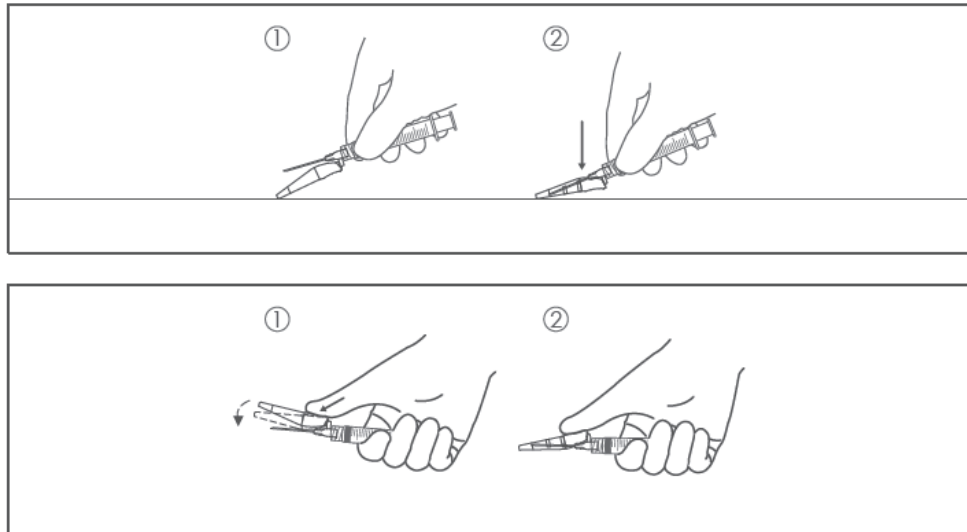

Duas opções para ativar:

- ✓ Dispositivo de Segurança no tamanho da Agulha.
- ✓ Sistema de segurança é integrado à agulha.
- ✓ Agulha com bisel para cima permite injeções em ângulo baixo.
- ✓ Cor do dispositivo de segurança corresponde com a cor do calibre da agulha, conforme padrão universal de cores.
- ✓ Compatível com seringas Luer lock e Luer slip.
- ✓ Duas opções para ativação.
- ✓ Trava de segurança dupla
- ✓ SELO INMETRO